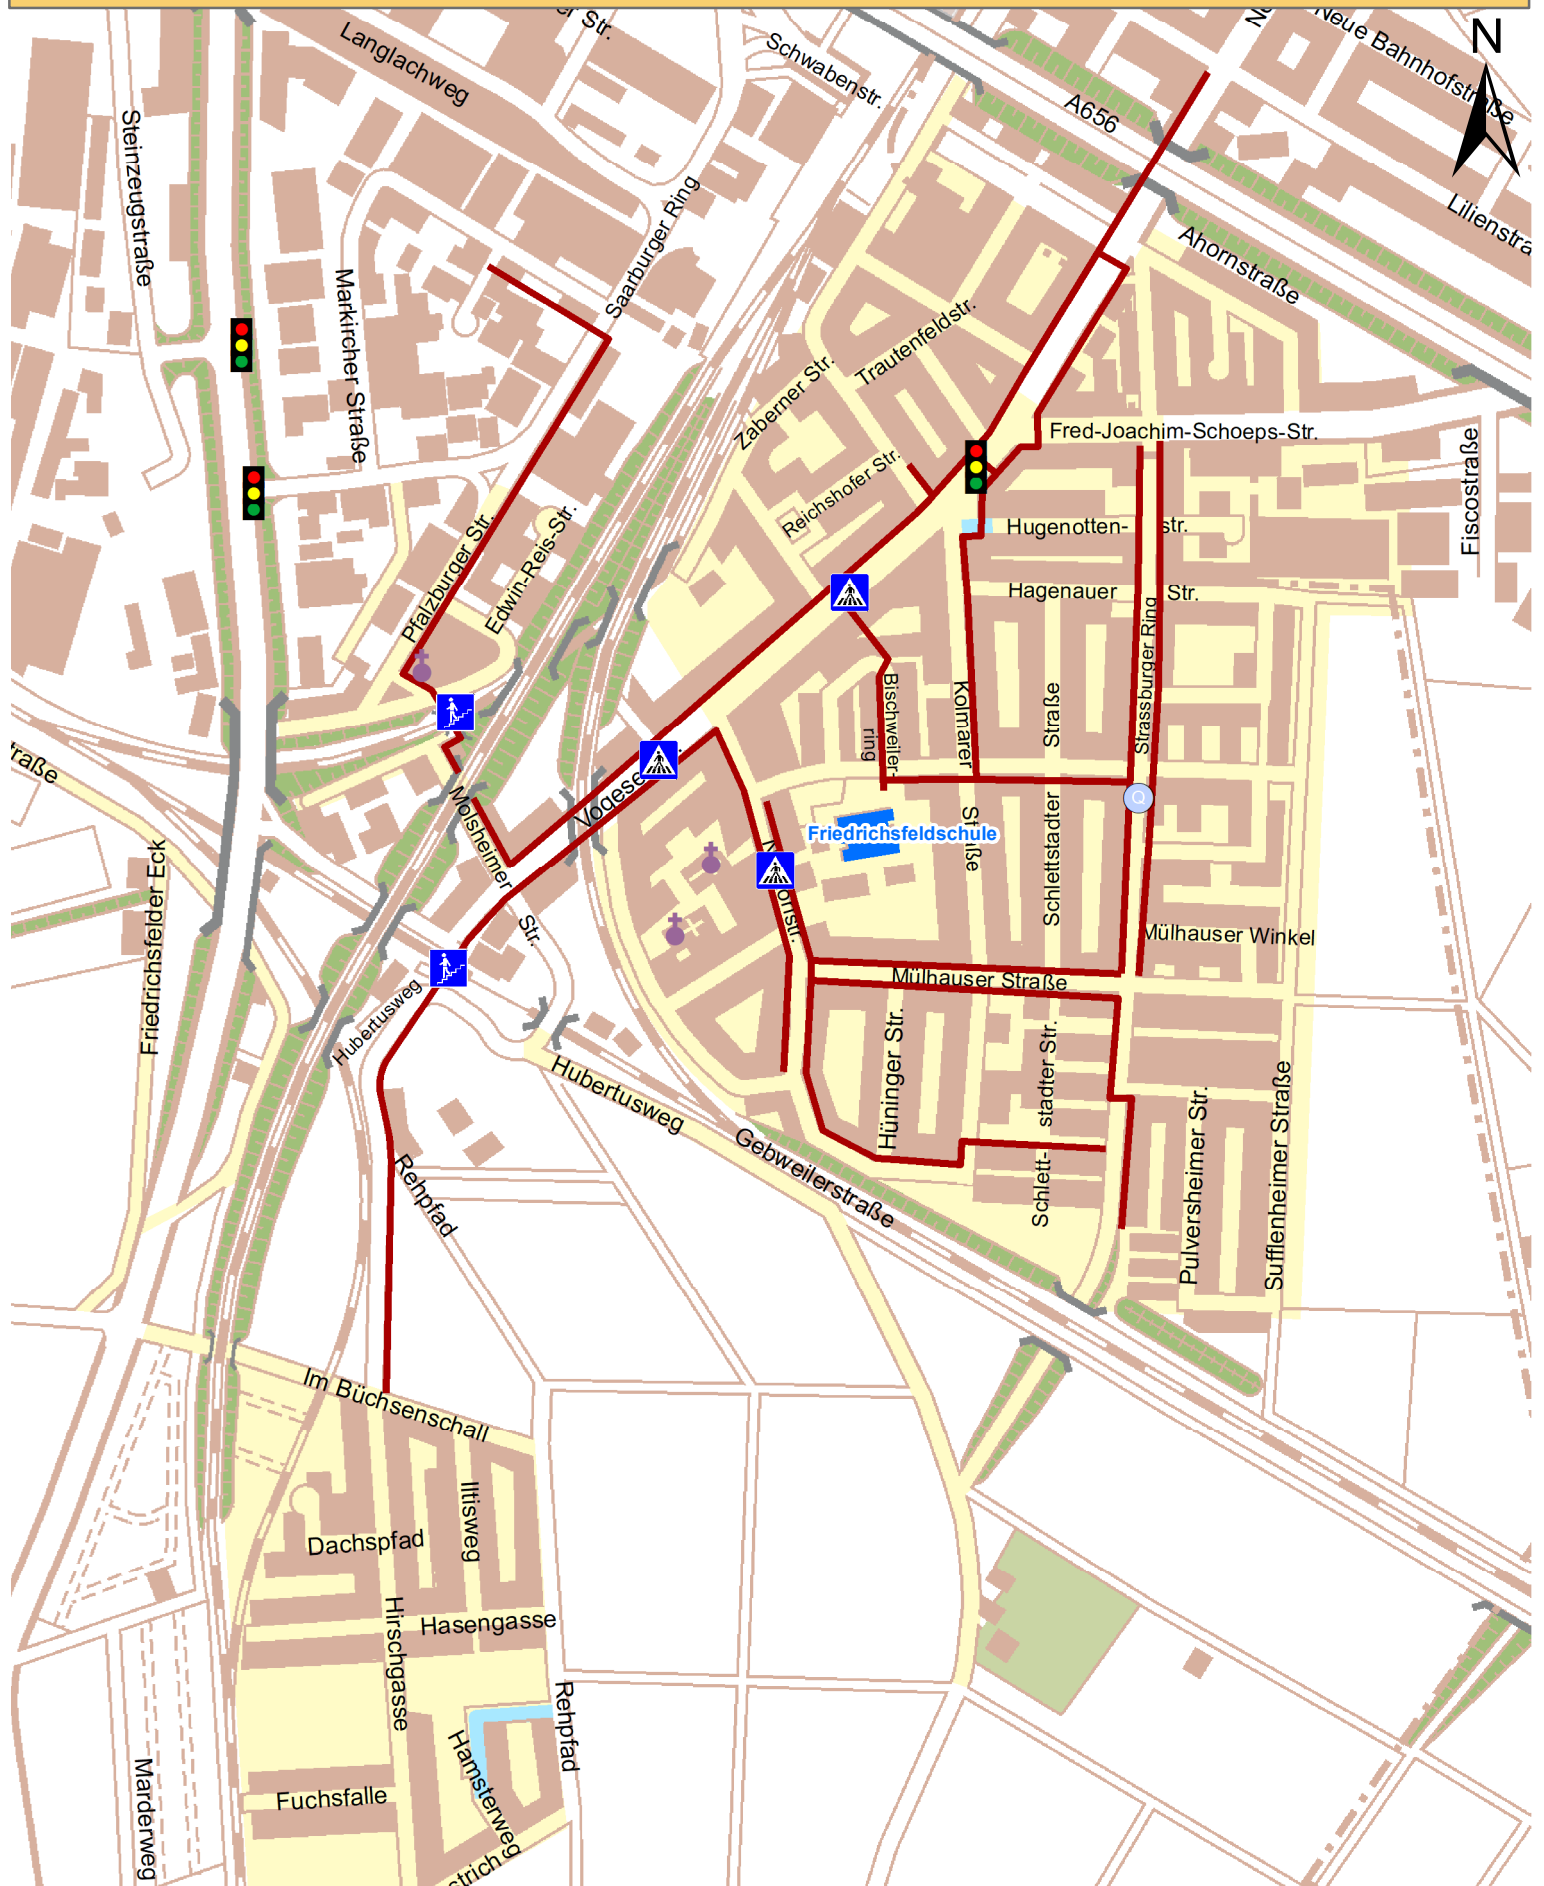

Schulwegplan der Friedrichsfeldschule

 Schulwege	 Ampel	 Fußgängerüberweg	 Bahnüberquerung
 Verkehrsberuhigter Bereich	 Unter-/Überführung	 Querungshilfe	
 Tempo 30			