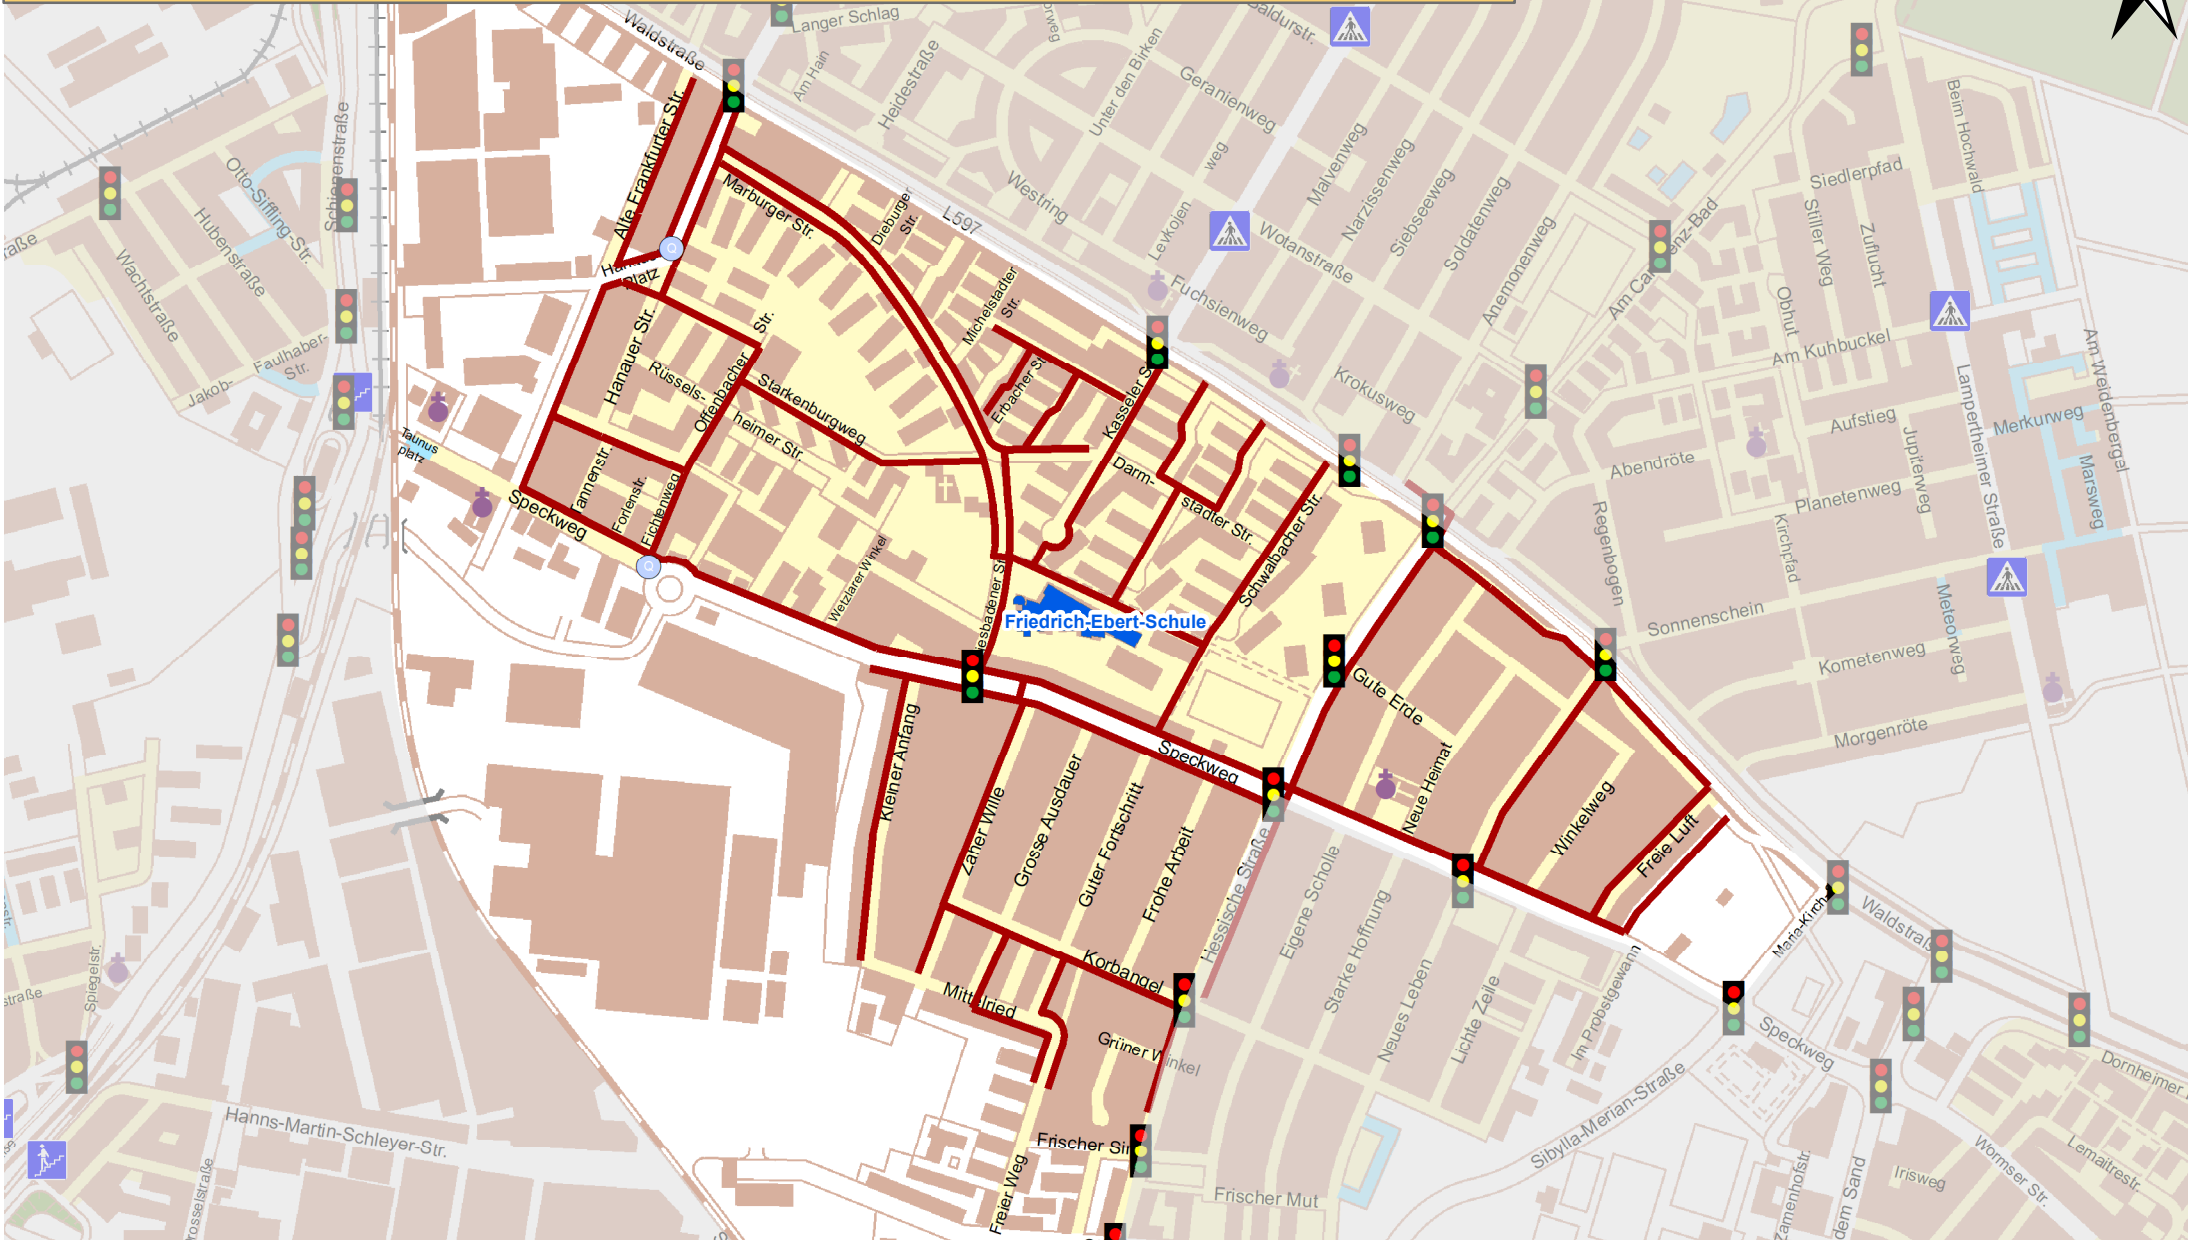

# Schulwegplan der Friedrich-Ebert-Schule

	Schulwege		Ampel		Fußgängerüberweg		Bahnübergang
	Tempo 30		Unter-/Überführung		Querungshilfe	<b>STADTMANNHEIM</b> <sup>2</sup> Geoinformation und Stadtplanung <a href="http://www.mannheim.de/buerger-sein/schulwegpläne">www.mannheim.de/buerger-sein/schulwegpläne</a> Stand: August 2023	